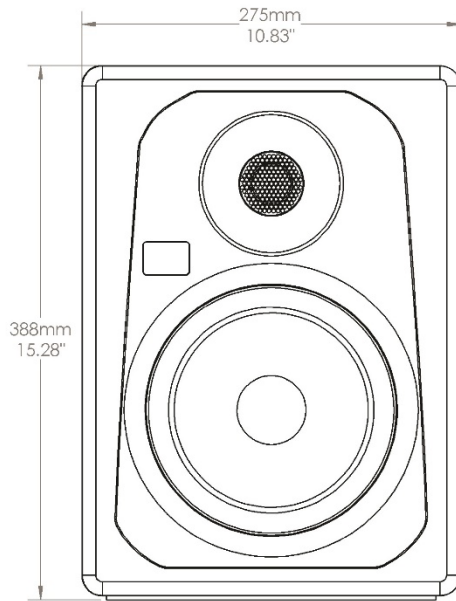

DIMENSIONS