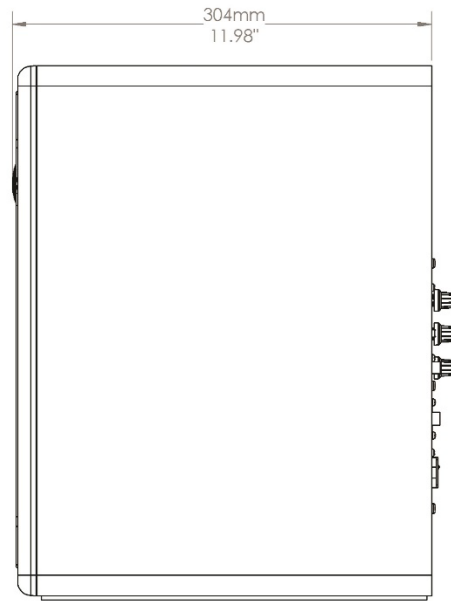

ACTIVE 8" TWO-WAY STUDIO REFERENCE MONITOR

• WIDE BANDWIDTH

Great for Mixing, Producing, Creating

• BOUNDARY AND TUNING EQs

Tune for studio acoustic conditions

• KRK TRANSDUCER DESIGNS

Optimized for improved response

• CLASS D AMPLIFICATION

Power and headroom for excellent dynamics

Die KRK KREATE SERIES Monitore bieten Musikern, Toningenieuren, Produzenten und Content Creators ein erstaunliches Preis-Leistungs-Verhältnis und die legendäre KRK Studio-Monitoring-Leistung. Diese klassenbesten Zwei-Wege-Studiomonitore sind in drei Grössen erhältlich und wurden speziell für die unterschiedlichen Anforderungen von Kreativprofis entwickelt. Die KRK KREATE SERIES Monitore bieten Ihnen die Werkzeuge, die Sie benötigen, um jede Nuance Ihres Sounds mit erstaunlicher Klarheit und Genauigkeit zu reproduzieren. Die KREATE SERIES verfügen über nützliche akustische Randbedingungen und EQ-Kombinationen zur Minimierung und Korrektur von Problemen in Ihrer Umgebung und zur Anpassung der Klangfarbe an Ihre spezifischen Anforderungen. Tieftöner mit gewebter Glasfasermembran bieten eine erstaunliche Dynamik mit guter Dämpfung und modaler Auflösungskontrolle. Die Hochtonwiedergabe erfolgt über einen sorgfältig entwickelten Gewebekalotten-Hochtöner mit Neodym-Motor, der den Frequenzbereich bis zu 40 kHz präzise erweitert. Für ein maximales Einschwingverhalten und eine dynamische Wiedergabe treiben die Verstärker die Wandler effizient bei reduzierten Betriebstemperaturen an, um die Audiointegrität bei langen Arbeitssitzungen zu gewährleisten.

DIMENSIONS

Bestellinformationen:
19KREATE8
EAN: 0711106168005