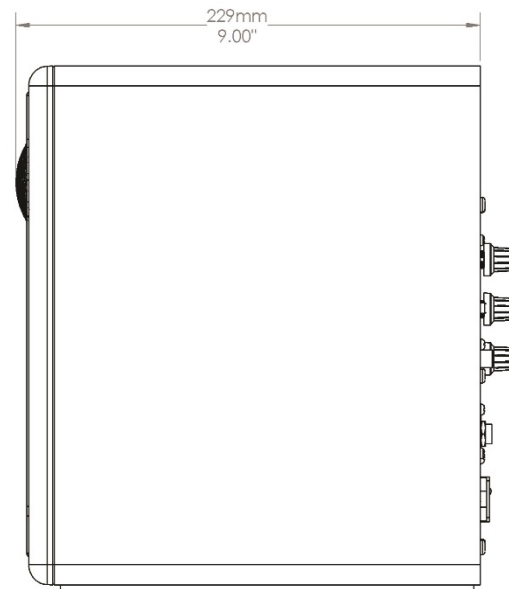

## DIMENSIONS

Bestellinformationen:  
19KREATE5WHITE  
EAN: 0711106179971