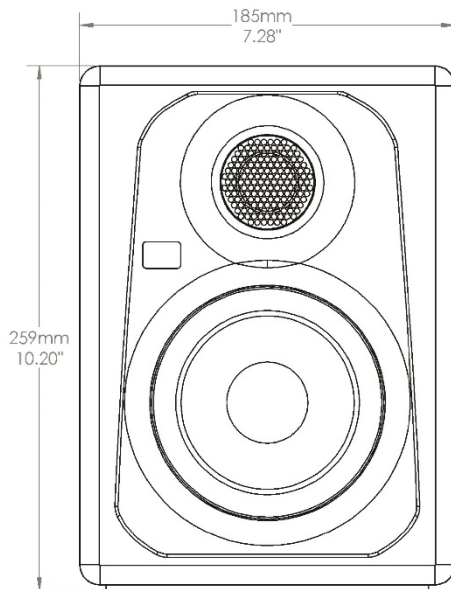

### • CLASS D AMPLIFICATION

*Power and headroom for excellent dynamics*

Die KRK KREATE SERIES Monitore bieten Musikern, Toningenieuren, Produzenten und Content Creators ein erstaunliches Preis-Leistungs-Verhältnis und die legendäre KRK Studio-Monitoring-Leistung. Diese klassenbesten Zwei-Wege-Studiomonitore sind in drei Größen erhältlich und wurden speziell für die unterschiedlichen Anforderungen von Kreativprofis entwickelt. Die KRK KREATE SERIES Monitore bieten Ihnen die Werkzeuge, die Sie benötigen, um jede Nuance Ihres Sounds mit erstaunlicher Klarheit und Genauigkeit zu reproduzieren. Die KREATE SERIES verfügen über nützliche akustische Randbedingungen und EQ-Kombinationen zur Minimierung und Korrektur von Problemen in Ihrer Umgebung und zur Anpassung der Klangfarbe an Ihre spezifischen Anforderungen. Tieftöner mit gewebter Glasfasermembran bieten eine erstaunliche Dynamik mit guter Dämpfung und modaler Auflösungskontrolle. Die Hochtonwiedergabe erfolgt über einen sorgfältig entwickelten Gewebekalotten-Hochtöner mit Neodym-Motor, der den Frequenzbereich bis zu 40 kHz präzise erweitert. Für ein maximales Einschwingverhalten und eine dynamische Wiedergabe treiben die Verstärker die Wandler effizient bei reduzierten Betriebstemperaturen an, um die Audiointegrität bei langen Arbeitssitzungen zu gewährleisten.

## DIMENSIONS

Bestellinformationen:  
19KREATE5WHITE  
EAN: 0711106179971