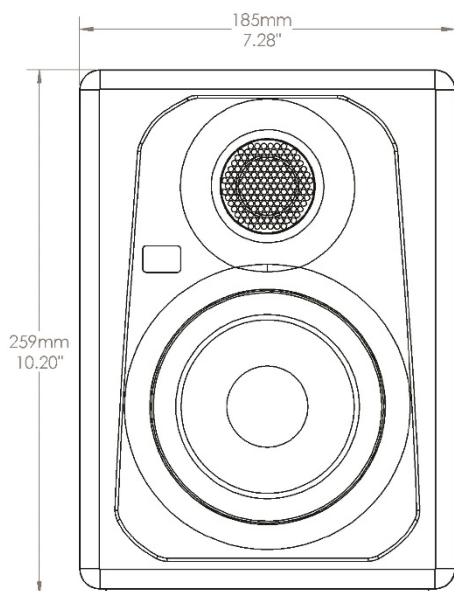

• CLASS D AMPLIFICATION

Power and headroom for excellent dynamics

Die KRK KREATE SERIES Monitore bieten Musikern, Toningenieuren, Produzenten und Content Creators ein erstaunliches Preis-Leistungs-Verhältnis und die legendäre KRK Studio-Monitoring-Leistung. Diese klassenbesten Zwei-Wege-Studiomonitore sind in drei Größen erhältlich und wurden speziell für die unterschiedlichen Anforderungen von Kreativprofis entwickelt. Die KRK KREATE SERIES Monitore bieten Ihnen die Werkzeuge, die Sie benötigen, um jede Nuance Ihres Sounds mit erstaunlicher Klarheit und Genauigkeit zu reproduzieren. Die KREATE SERIES verfügen über nützliche akustische Randbedingungen und EQ-Kombinationen zur Minimierung und Korrektur von Problemen in Ihrer Umgebung und zur Anpassung der Klangfarbe an Ihre spezifischen Anforderungen. Tieftöner mit gewebter Glasfasermembran bieten eine erstaunliche Dynamik mit guter Dämpfung und modaler Auflösungskontrolle. Die Hochtonwiedergabe erfolgt über einen sorgfältig entwickelten Gewebekalotten-Hochtöner mit Neodym-Motor, der den Frequenzbereich bis zu 40 kHz präzise erweitert. Für ein maximales Einschwingverhalten und eine dynamische Wiedergabe treiben die Verstärker die Wandler effizient bei reduzierten Betriebstemperaturen an, um die Audiointegrität bei langen Arbeitssitzungen zu gewährleisten.

KREATE 5 SCARLETT

DIMENSIONS

Bestellinformationen:
19KREATE5SCRLT
EAN: 0711106179995