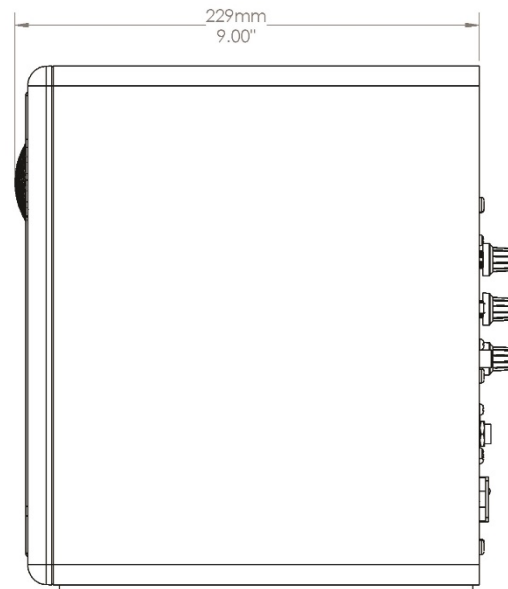

### • CLASS D AMPLIFICATION

*Power and headroom for excellent dynamics*

Die KRK KREATE SERIES Monitore bieten Musikern, Toningenieuren, Produzenten und Content Creators ein erstaunliches Preis-Leistungs-Verhältnis und die legendäre KRK Studio-Monitoring-Leistung. Diese klassenbesten Zwei-Wege-Studiomonitore sind in drei Größen erhältlich und wurden speziell für die unterschiedlichen Anforderungen von Kreativprofis entwickelt. Die KRK KREATE SERIES Monitore bieten Ihnen die Werkzeuge, die Sie benötigen, um jede Nuance Ihres Sounds mit erstaunlicher Klarheit und Genauigkeit zu reproduzieren. Die KREATE SERIES verfügen über nützliche akustische Randbedingungen und EQ-Kombinationen zur Minimierung und Korrektur von Problemen in Ihrer Umgebung und zur Anpassung der Klangfarbe an Ihre spezifischen Anforderungen. Tieftöner mit gewebter Glasfasermembran bieten eine erstaunliche Dynamik mit guter Dämpfung und modaler Auflösungskontrolle. Die Hochtonwiedergabe erfolgt über einen sorgfältig entwickelten Gewebekalotten-Hochtöner mit Neodym-Motor, der den Frequenzbereich bis zu 40 kHz präzise erweitert. Für ein maximales Einschwingverhalten und eine dynamische Wiedergabe treiben die Verstärker die Wandler effizient bei reduzierten Betriebstemperaturen an, um die Audiointegrität bei langen Arbeitssitzungen zu gewährleisten.

## DIMENSIONS

Bestellinformationen:  
19KREATE5  
EAN: 0711106167879