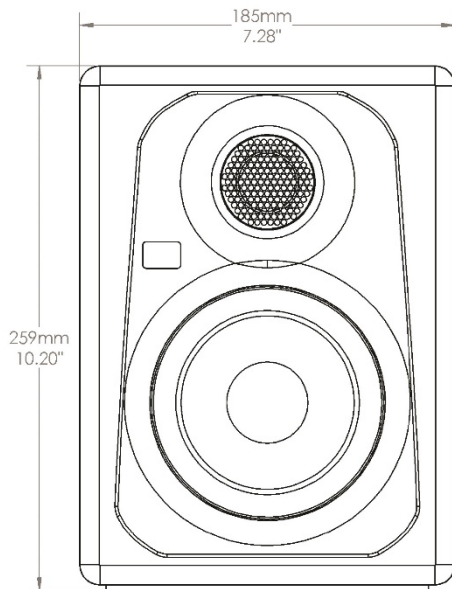

### • CLASS D AMPLIFICATION

*Power and headroom for excellent dynamics*

Die KRK KREATE SERIES Monitore bieten Musikern, Toningenieuren, Produzenten und Content Creators ein erstaunliches Preis-Leistungs-Verhältnis und die legendäre KRK Studio-Monitoring-Leistung. Diese klassenbesten Zwei-Wege-Studiomonitore sind in drei Größen erhältlich und wurden speziell für die unterschiedlichen Anforderungen von Kreativprofis entwickelt. Die KRK KREATE SERIES Monitore bieten Ihnen die Werkzeuge, die Sie benötigen, um jede Nuance Ihres Sounds mit erstaunlicher Klarheit und Genauigkeit zu reproduzieren. Die KREATE SERIES verfügen über nützliche akustische Randbedingungen und EQ-Kombinationen zur Minimierung und Korrektur von Problemen in Ihrer Umgebung und zur Anpassung der Klangfarbe an Ihre spezifischen Anforderungen. Tieftöner mit gewebter Glasfasermembran bieten eine erstaunliche Dynamik mit guter Dämpfung und modaler Auflösungskontrolle. Die Hochtonwiedergabe erfolgt über einen sorgfältig entwickelten Gewebekalotten-Hochtöner mit Neodym-Motor, der den Frequenzbereich bis zu 40 kHz präzise erweitert. Für ein maximales Einschwingverhalten und eine dynamische Wiedergabe treiben die Verstärker die Wandler effizient bei reduzierten Betriebstemperaturen an, um die Audiointegrität bei langen Arbeitssitzungen zu gewährleisten.

## DIMENSIONS

Bestellinformationen:  
19KREATE5  
EAN: 0711106167879