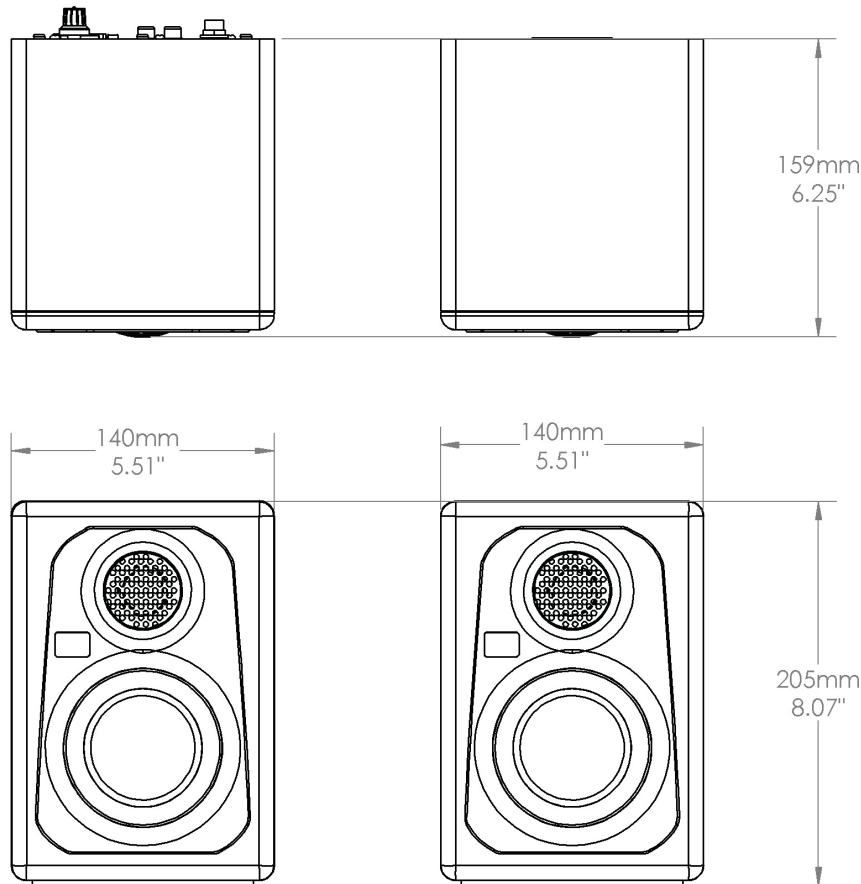

DIMENSIONS