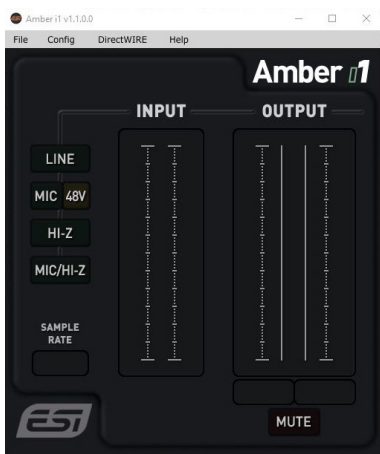

- Pegelanzeige mit Eingangs-/Ausgangs-Crossfade-Mixer
- Master-Ausgangslautstärkeregler
- Hardware-Loopback-Kanal für interne Aufnahmen
- EWDM-Treiber unterstützt Windows 10 / 11 mit ASIO 2.0, MME, WDM, DirectSound und virtuellen Kanälen
- Unterstützt OS X / macOS (10.9 und höher) über

CoreAudio USB Audiotreiber

- 100% klassenkonform
- inklusive Bitwig Studio 8-Track, Steinberg WaveLab LE, Cubasis LE von Steinberg für iPhone / iPad, 3 Monate Abonnement für JackTrip Virtual Studio
- Abmessungen 170 x 115 x 45 mm
- Gewicht: 454 g

Windows Driver Kontrollpanel

Im Lieferumfang enthalten

- Amber i1 Interface
- Kabel USB C zu USB A
- Quick Start Guide
- Vouchers: JackTrip, Bitwig Studio 8Track, WaveLab LE, Cubase LE3

Bestellinformationen

Amber i1

Art.No. 16AMBER-I1