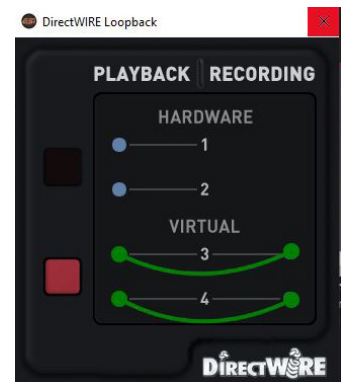

- Pegelanzeige mit Eingangs-/Ausgangs-Crossfade-Mixer
- Master-Ausgangslautstärkeregler
- Hardware-Loopback-Kanal für interne Aufnahmen
- EWDM-Treiber unterstützt Windows 10 / 11 mit ASIO 2.0, MME, WDM, DirectSound und virtuellen Kanälen
- Unterstützt OS X / macOS (10.9 und höher) über

CoreAudio USB Audiotreiber

- 100% klassenkonform
- inklusive Bitwig Studio 8-Track, Steinberg WaveLab LE, Cubasis LE von Steinberg für iPhone / iPad, 3 Monate Abonnement für JackTrip Virtual Studio
- Abmessungen 170 x 115 x 45 mm
- Gewicht: 454 g

Windows Driver Kontrollpanel

Im Lieferumfang enthalten

- Amber i1 Interface
- Kabel USB C zu USB A
- Quick Start Guide
- Vouchers: JackTrip, Bitwig Studio 8Track, WaveLab LE, Cubase LE3

Bestellinformationen

Amber i1

Art.No. 16AMBER-I1