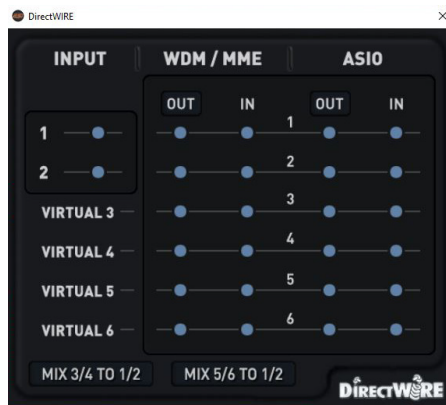

- Pegelanzeige mit Eingangs-/Ausgangs-Crossfade-Mixer
- Master-Ausgangslautstärkeregler
- Hardware-Loopback-Kanal für interne Aufnahmen
- EWDM-Treiber unterstützt Windows 10 / 11 mit ASIO 2.0, MME, WDM, DirectSound und virtuellen Kanälen
- Unterstützt OS X / macOS (10.9 und höher) über

CoreAudio USB Audiotreiber

- 100% klassenkonform
- inklusive Bitwig Studio 8-Track, Steinberg WaveLab LE, Cubasis LE von Steinberg für iPhone / iPad, 3 Monate Abonnement für JackTrip Virtual Studio
- Abmessungen 170 x 115 x 45 mm
- Gewicht: 454 g

Windows Driver Kontrollpanel

Im Lieferumfang enthalten

- Amber i1 Interface
- Kabel USB C zu USB A
- Quick Start Guide
- Vouchers: JackTrip, Bitwig Studio 8Track, WaveLab LE, Cubase LE3

Bestellinformationen

Amber i1

Art.No. 16AMBER-I1