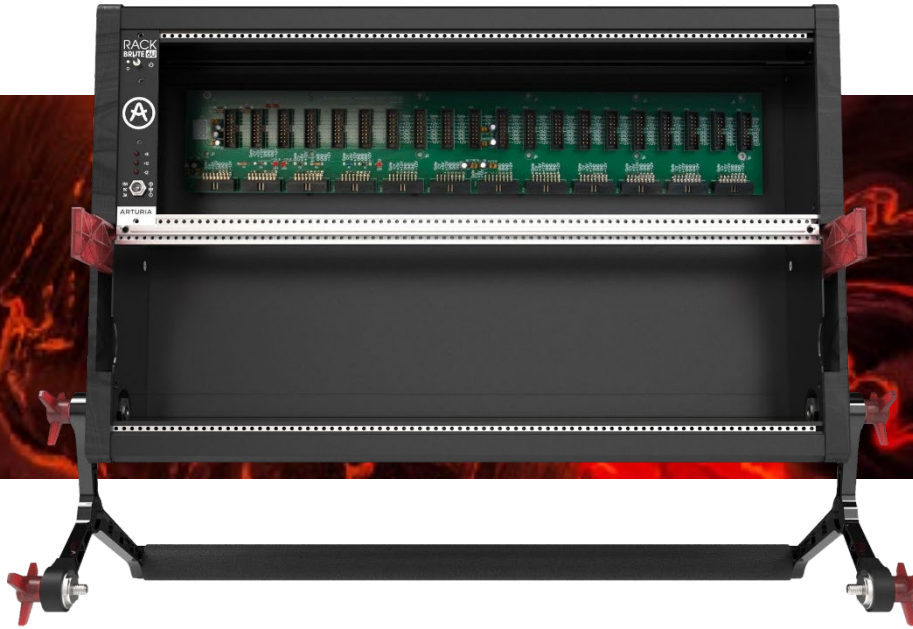

# RACKBRUTE 6U NOIR

CHÂSSIS EURORACK 6U AVEC ALIMENTATION

Le RACKBRUTE 6U NOIR offre 176 HP de largeur Eurorack sur deux rangées pour intégrer et protéger une collection enviable de modules Eurorack dans un châssis en aluminium robuste mais léger. Le support fourni permet de placer le RACKBRUTE en position verticale ou de le fixer directement sur un autre RACKBRUTE, un MiniBrute 2 ou 2S. RACKBRUTE 6U NOIR dispose d'une alimentation électrique de +12V / -12V / +5V pour tous les modules Eurorack courants.

## Contenu de l'emballage

- RACKBRUTE 6U NOIR
- Câble d'alimentation

## Caractéristiques

- Format Eurorack, 176 HP
- Châssis en aluminium
- Module de puissance jusqu'à 1600mA sur +12V et 1600mA sur -12V (4 circuits séparés de 800mA)
- Taille: 484 mm x 300 mm x 83 mm
- Poids: 3.76 kg

## Informations de commande

Art.No: 78RACKBRUTE6UNO

Dimensions de l'emballage: 630 mm x 340 mm x 150 mm

Poids (emballage inclus): 5.9 kg