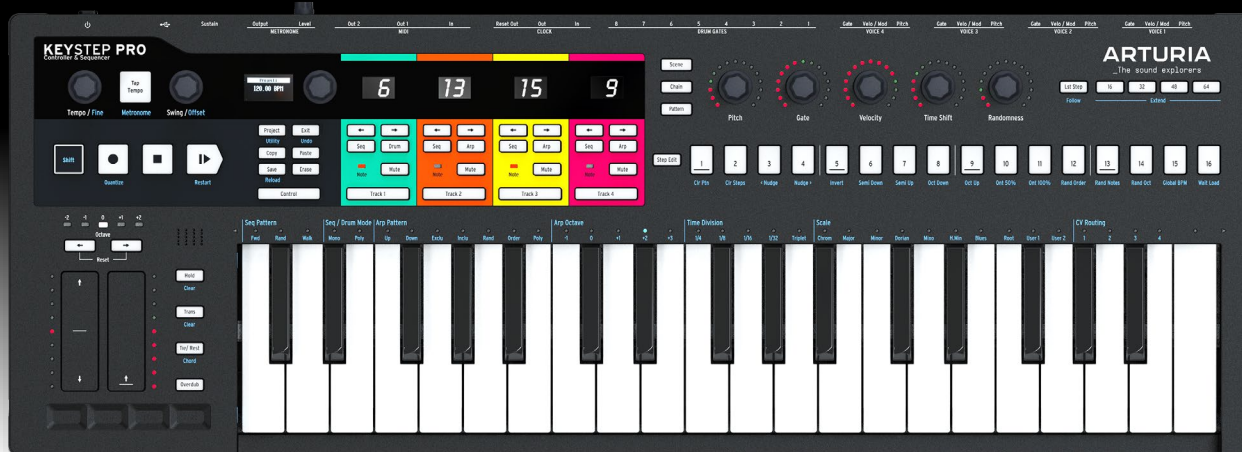

# KEYSTEP PRO Black Edition

UNIVERSAL SEQUENCING MASTERMIND

permettant d'articuler pleinement vos idées musicales, ce petit séquenceur expressif met vraiment la puissance au bout de vos doigts. Contrôlez et animez vos instruments comme vous le souhaitez vraiment, et supprimez les barrières entre vous et la musique que vous voulez créer.

## Un contrôle pro pour les vrais artistes

**LIBÉREZ VOTRE POTENTIEL:** Prenez le contrôle total de vos appareils modulaires, de vos synthétiseurs et de vos logiciels studio en même temps. 4 pistes de séquenceur polyphonique indépendantes, un séquenceur de batterie intégré en 16 parties, des commandes intuitives qui facilitent les performances même complexes et une connectivité inégalée. Si vous préférez les touches aux pads, vous allez vous régaler. KeyStep Pro est doté d'un clavier de 3 octaves très agréable, avec une sensibilité à la vélocité et aftertouch.

**ENTREZ EN SCÈNE:** Nos séquenceurs sont visibles dans le monde entier et sont appréciés par les meilleurs artistes, studios et producteurs amateurs. KeyStep Pro rend les concerts faciles et agréables, avec un accès instantané et intuitif à des fonctions de performance inspirantes. Arpeggiateur multimode, à caractère aléatoire, mode d'accord facile et enregistrement en temps réel pour créer à la volée. Les écrans OLED et les commandes éclairées par LED vous aideront à voir tout cela même dans l'obscurité!