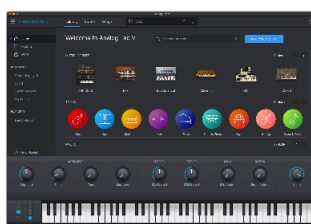

IM EINKLANG MIT DEINEM STUDIO

KeyLab Essential 88 ist mit cleveren Bedienelementen ausgestattet, die dir helfen, alltägliche Aufgaben in deiner Recording-Software schnell zu erledigen. Spiele deinen Track ab, jogge vorwärts und rückwärts, speichere, schalte dein Metronom und Loop um, nehme auf und tauche On The Fly ein. Diese DAW-Befehlszentralenfunktionen halten die Hände an der Steuerung und den Geist in der Musik. KeyLab Essential 88 ist nicht nur eine ultimative Integration mit Analog Lab V, sondern auch ein universeller MIDI-Controller, der mit allen Instrumenten oder Software von Drittanbietern kompatibel ist.

MITGELIEFERTE SOFTWARE

Mit KeyLab Essential 88 wirst du immer inspiriert sein. Damit du sofort mit dem Musizieren beginnen kannst, haben wir eine beeindruckende Sammlung von Aufnahme- und Performance-Software in die Box integriert: eine atemberaubende Sammlung von über 6.500 Sounds aus der von der Fachpresse gefeierten V-Collection mit Analog Lab V, Ableton Live Lite, einer der weltweit beliebtesten DAWs, und einem exquisit nachgebildeten Steinway Model D Flügel von UVI.

 Ableton Live Lite

Analog Lab V
Keyboard Anthology

 GRAND PIANO MODEL D

Die wichtigsten Eigenschaften

- 88 halbgewichtete Tasten mit Anschlagdynamik
- 1 klickbarer Encoder, 9 Drehknöpfe, 9 30mm Fader, 13 Schalter Steuerung, 6 Transportschalter, 4 Befehlsschalter, 1 Modulationsrad, 1 Neigungsbiegerad, 8 Touch- und drucksensitive Pads.
- DIN-MIDI Ausgang, USB, Sustain-Pedal
- Arbeitet als universeller MIDI-Controller
- Zweizeiliger LCD-Bildschirm
- Perfekte Integration in das analoge Labor: Wähle Sounds aus, durchsuche Presets, wechsele Parts, mit intelligenter Zuordnung von Reglern.
- Volle Kompatibilität mit Mackie / HUI Control
- Akkordwiedergabemodus